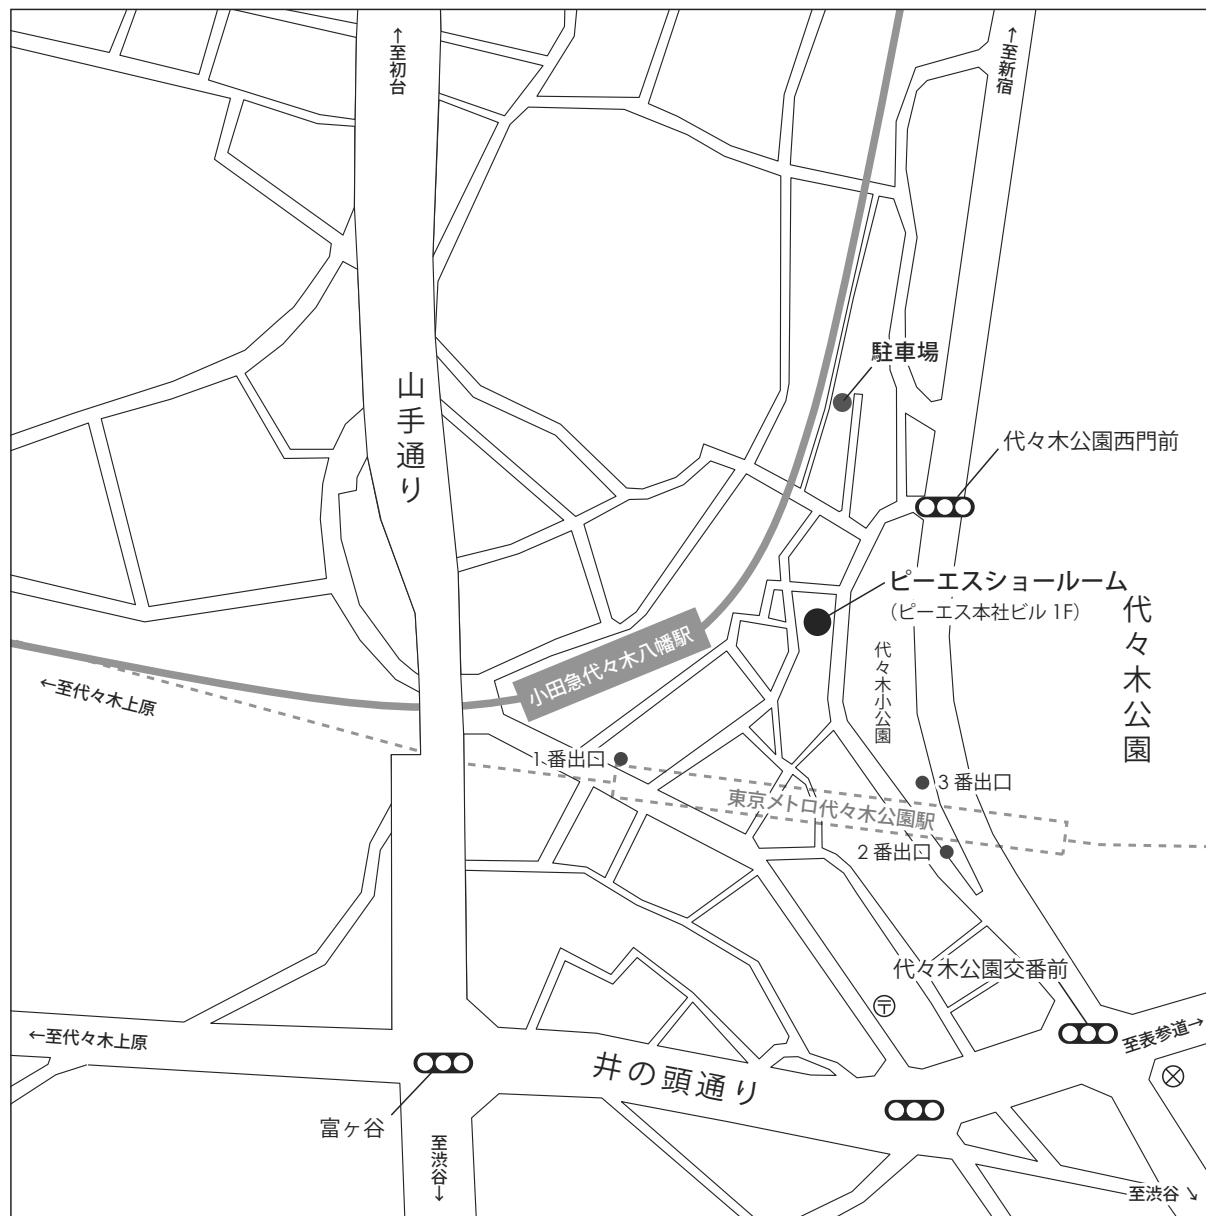

ピーエスショールームのご案内

所在地

〒151-0063
東京都渋谷区富ヶ谷1-1-3

アクセス

<公共交通機関でお越しの場合>

小田急線「代々木八幡駅」より徒歩4分

東京メトロ千代田線「代々木公園駅」2・3番出口より徒歩2分

バス 宿51系統 渋谷⇄新宿西口「代々木公園西門前」下車 徒歩2分

<車でお越しの場合>

○渋谷方面より

「代々木公園交番前」の信号を通過し、*新宿方面へ80m程進んでいただくと左手に路地があります。その路地を代々木小公園沿いに200mほどお進みいただくと、左手にご覧いただけます。ピーエスマークの入った銀色の看板が目印です。

○井の頭通りより

井の頭通りを原宿方面にお進みいただき、「代々木公園交番前」の信号を左にお曲がり下さい。あとは「渋谷方面より」の*以降と同じ道順です。

○新宿方面より

首都高速「代々木出入口」より渋谷方面にお進みいただき、信号「代々木公園西門」より右手にお入り下さい。道なりに80mほどお進みいただくと、右手にご覧いただけます。ピーエスマークの入った銀色の看板が目印です。

●駐車場のご案内

本社ビルより徒歩2分の場所に契約駐車場がございます。
ピーエスマークのあるNo.6、No.7をご利用ください。(右側の地図を参照ください。)
これ以外の番号に駐車されますと、他の契約者の方にご迷惑がかかりますので、上記の番号に駐車頂けますよう、お願い致します。
満車の場合は、最寄のコインパーキングをご利用下さい。
(代々木公園駐車場が便利です。)